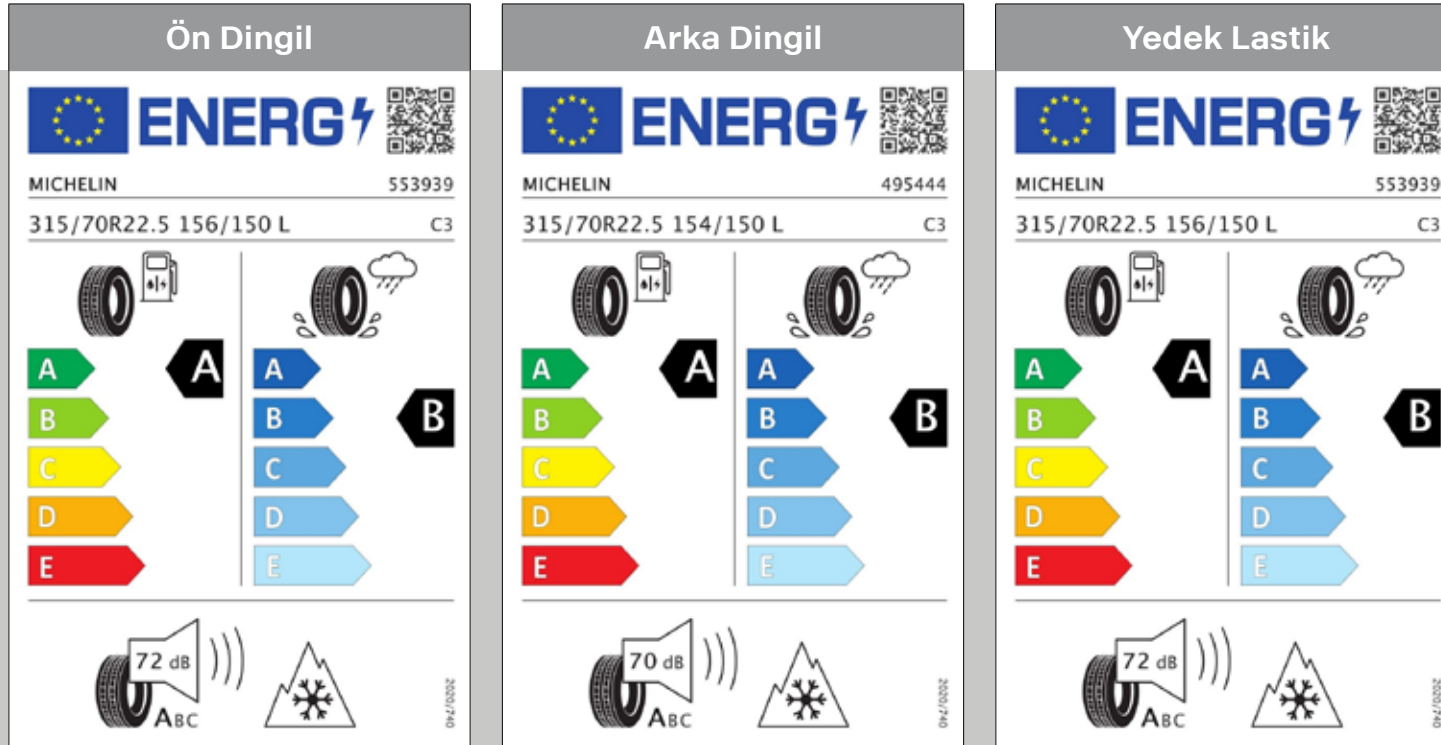

500 S DREAM / YOL ÇEKİCİSİ / S HIGHLINE - 4x2

Model Kodu
CS5042DRM1

LASTİK ETİKETLERİ

ÇEKİCİLER

540 S DYNAMIC / YOL ÇEKİCİSİ / S HIGHLINE - 4x2

Model Kodu
CS5442DYM1

LASTİK ETİKETLERİ

ÇEKİCİLER

540 S DREAM / YOL ÇEKİCİSİ / S HIGHLINE - 4x2

Model Kodu
CS5442DRM1

SCANIA

Scania'm Cepte uygulamasını indirmek için QR kodu okutun.

Scania'm Cepte'yi indirin, rahat edin.

- Gelişmelerden ve en son kampanyalardan anında haberdar olun.
- Yetkili servise girdiğinizde basit bir hareketle kodunuzu alın, size özel kampanyalardan yararlanın.
- Aradığınız yetkili satıcı ve servisleri anında bulun.
- Acil bir durumda hemen yol yardım hizmetlerine ulaşın.
- Nerede olursanız olun, kolayca randevunuzu alın.
- Ne kadar aracınız varsa hepsini uygulamaya ekleyip servis ve bakım geçmişinize rahatça bakın.