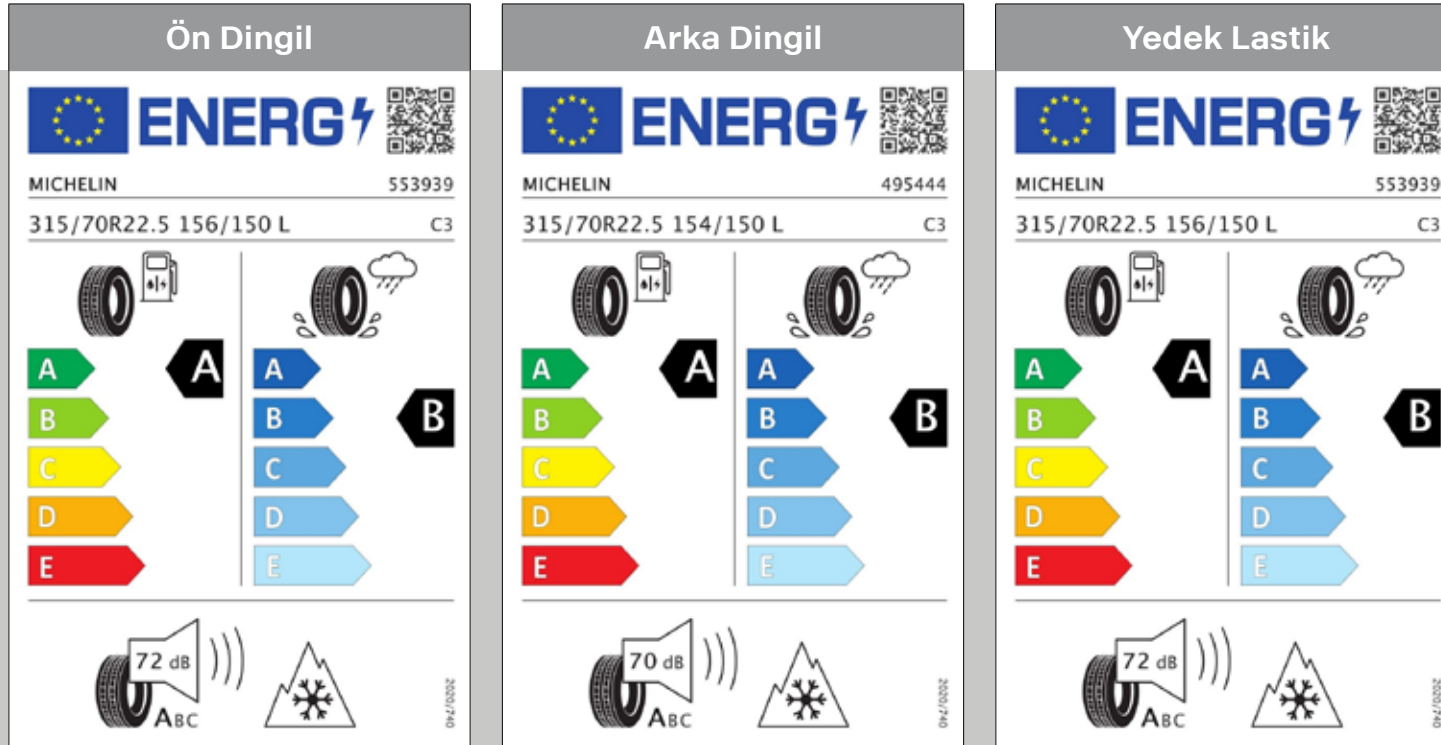

R 450 STYLE / YOL ÇEKİCİSİ / R HIGHLINE - 4x2

Model Kodu
CR4542STM1

LASTİK ETİKETLERİ

ÇEKİCİLER

R 450 DYNAMIC / YOL ÇEKİCİSİ / R HIGHLINE - 4x2

Model Kodu
CR4542DYM1

LASTİK ETİKETLERİ

ÇEKİCİLER