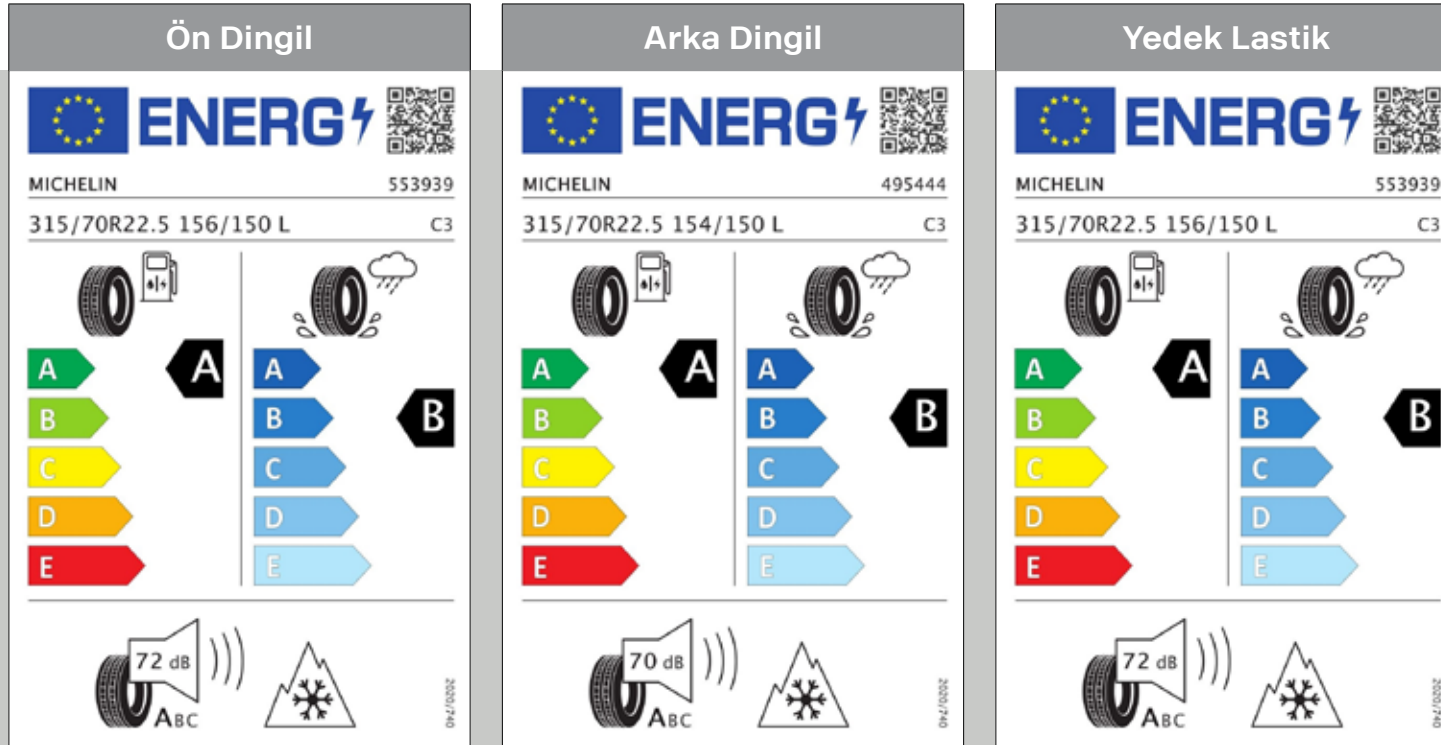

R 500 STYLE / YOL ÇEKİCİSİ / R HIGHLINE - 4x2

Model Kodu
CR5042STM1

LASTİK ETİKETLERİ

ÇEKİCİLER

R 500 DYNAMIC / YOL ÇEKİCİSİ / R HIGHLINE - 4x2

Model Kodu
CR5042DYM1

LASTİK ETİKETLERİ

ÇEKİCİLER