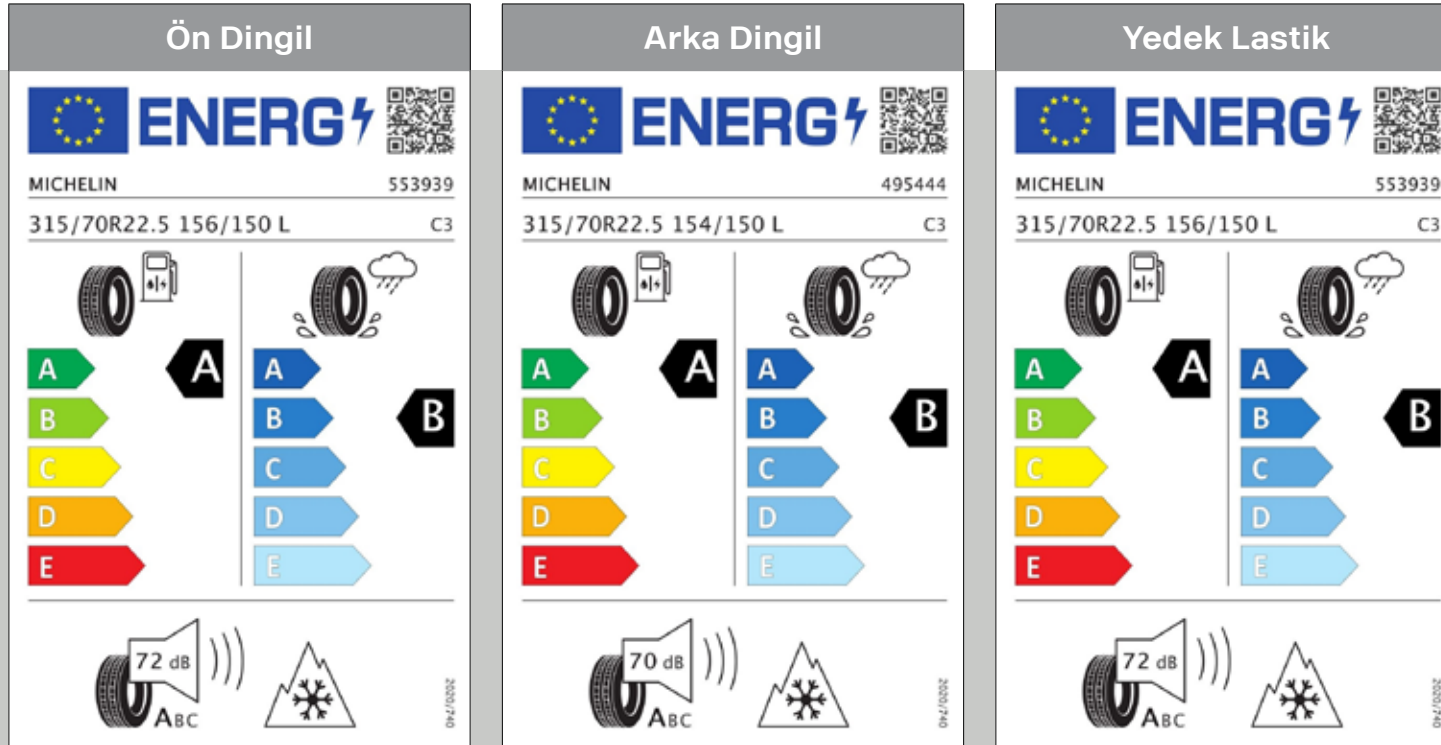

R 500 DYNAMIC / DÜŞÜK ŞASİLİ YOL ÇEKİCİSİ / R HIGHLINE - 4x2