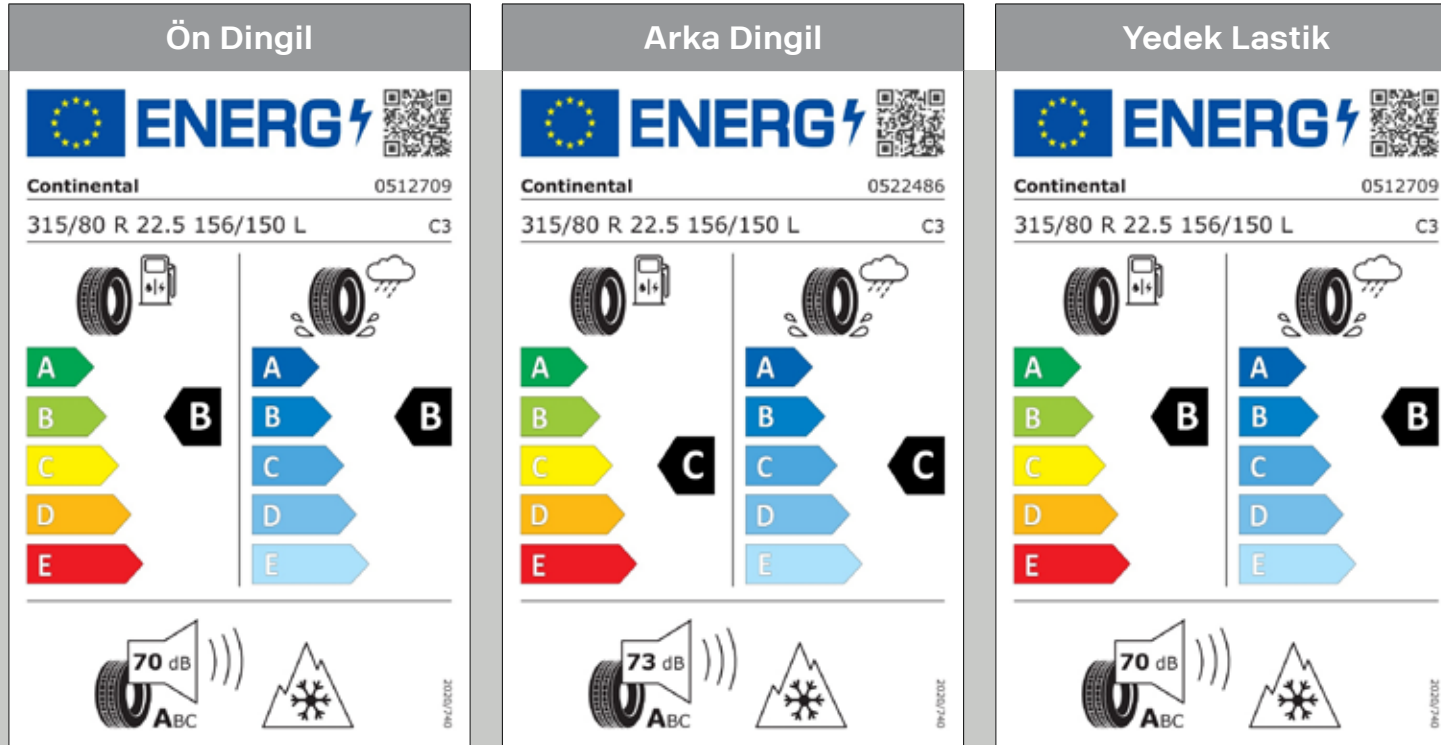

R 450 ANATOLIA / YOL ÇEKİCİSİ / R HIGHLINE - 4x2