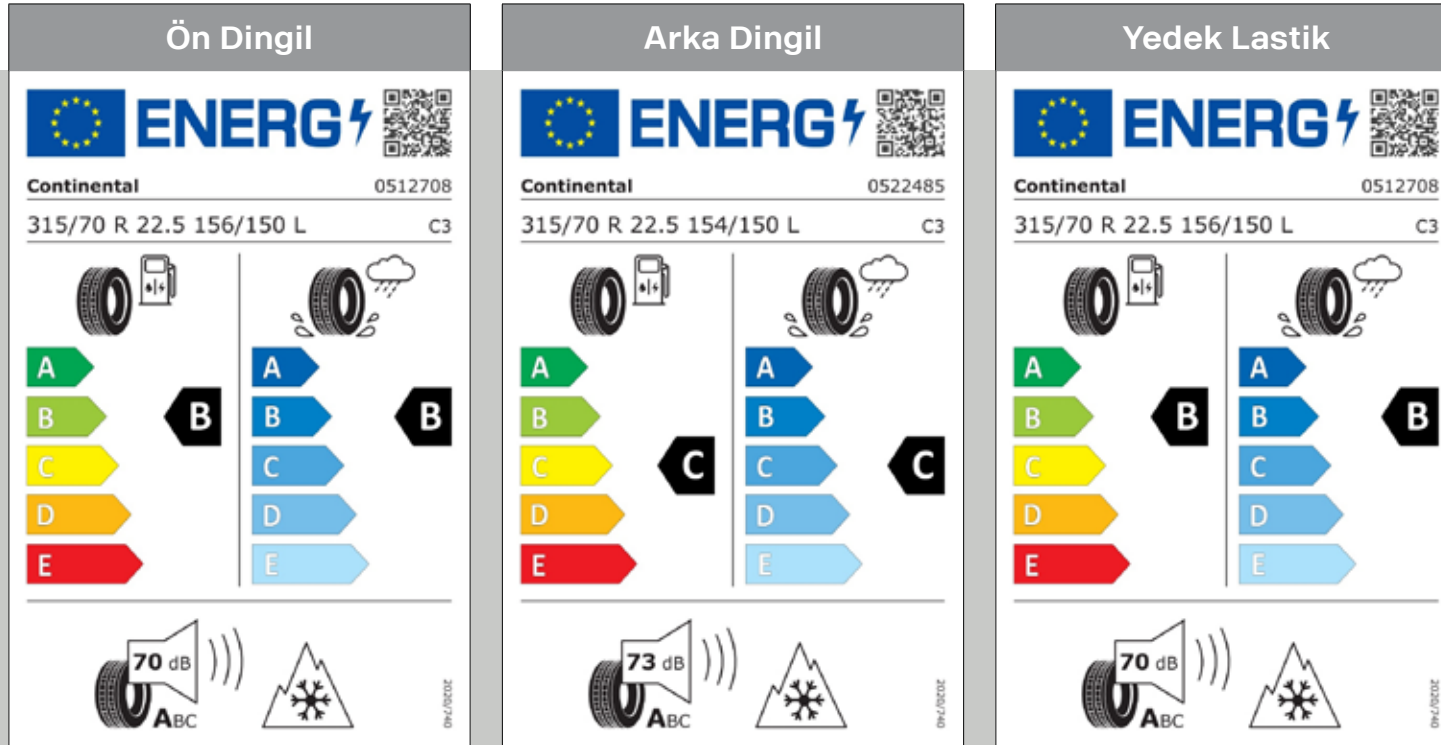

R 450 STYLE / YOL ÇEKİCİSİ / R HIGHLINE - 4x2

Model Kodu
CR4542STM1

LASTİK ETİKETLERİ

ÇEKİCİLER

R 450 DYNAMIC / YOL ÇEKİCİSİ / R HIGHLINE - 4x2

Model Kodu
CR4542DYM1

LASTİK ETİKETLERİ

ÇEKİCİLER