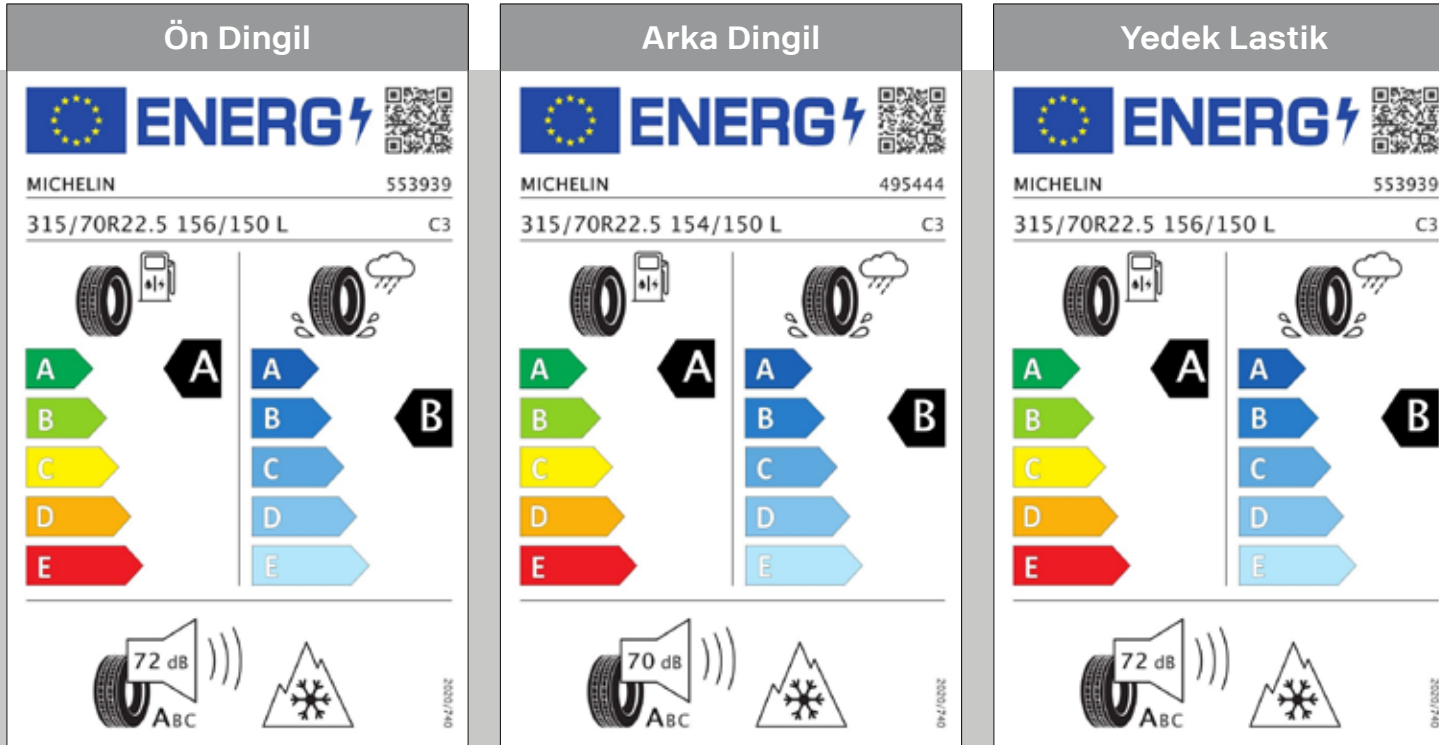

R 540 DYNAMIC / YOL ÇEKİCİSİ / R HIGHLINE - 4x2

Model Kodu
CR5442DYM1

LASTİK ETİKETLERİ

ÇEKİCİLER

R 450 DYNAMIC / DÜŞÜK ŞASİLİ YOL ÇEKİCİSİ / R HIGHLINE - 4x2

Model Kodu
CR4542DYM2

LASTİK ETİKETLERİ

ÇEKİCİLER