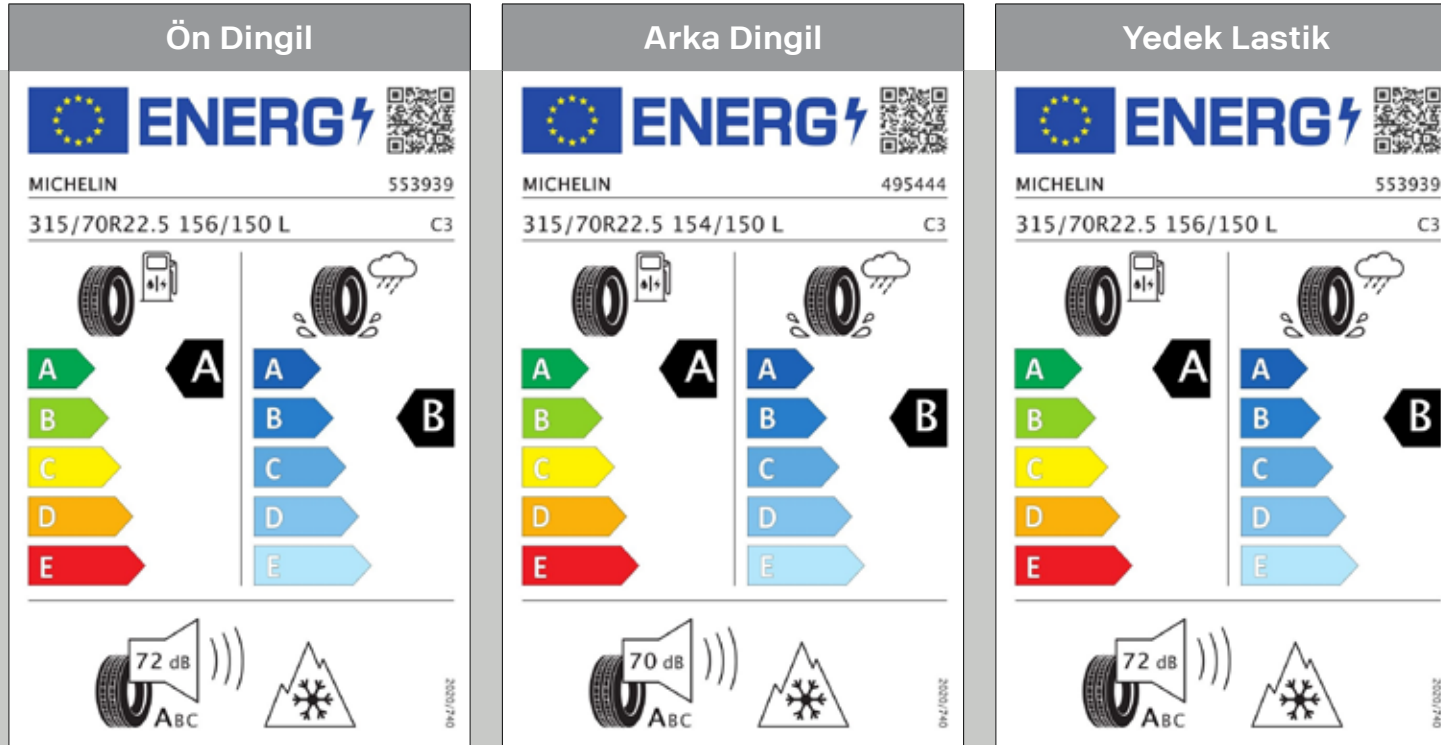

R 500 DYNAMIC / DÜŞÜK ŞASİLİ YOL ÇEKİCİSİ / R HIGHLINE - 4x2

Model Kodu
CR5042DYM2

LASTİK ETİKETLERİ

ÇEKİCİLER

500 S DYNAMIC / YOL ÇEKİCİSİ / S HIGHLINE - 4x2

Model Kodu
CR5442DYM1

LASTİK ETİKETLERİ

ÇEKİCİLER