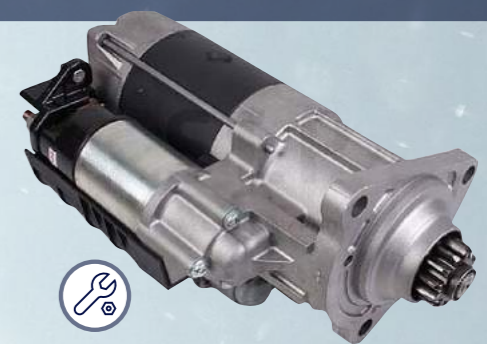

STARTERA MAIŅA* [1610...]

4-SER	no 739 EUR
PGRT / LGPRS	no 749 EUR