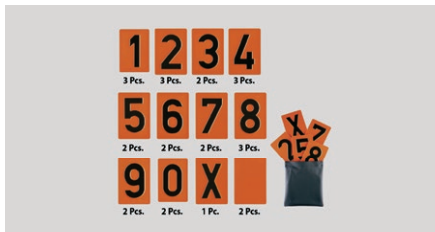

Detalės numeris
2203779

ADR sumontuojamas ženklas

400 x 300 mm

38,80 EUR

Detalės numeris
2203781

ADR ženklų komplektas

27 vnt., 93 x 135 mm

47,00 EUR