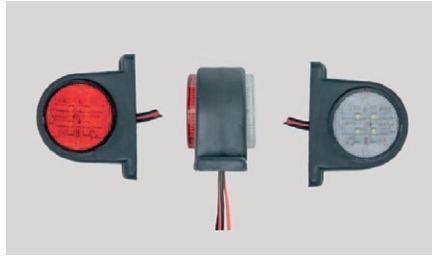

Gabaritinis LED
200 mm kabelis

16,00 EUR

Detalės numeris
2446871